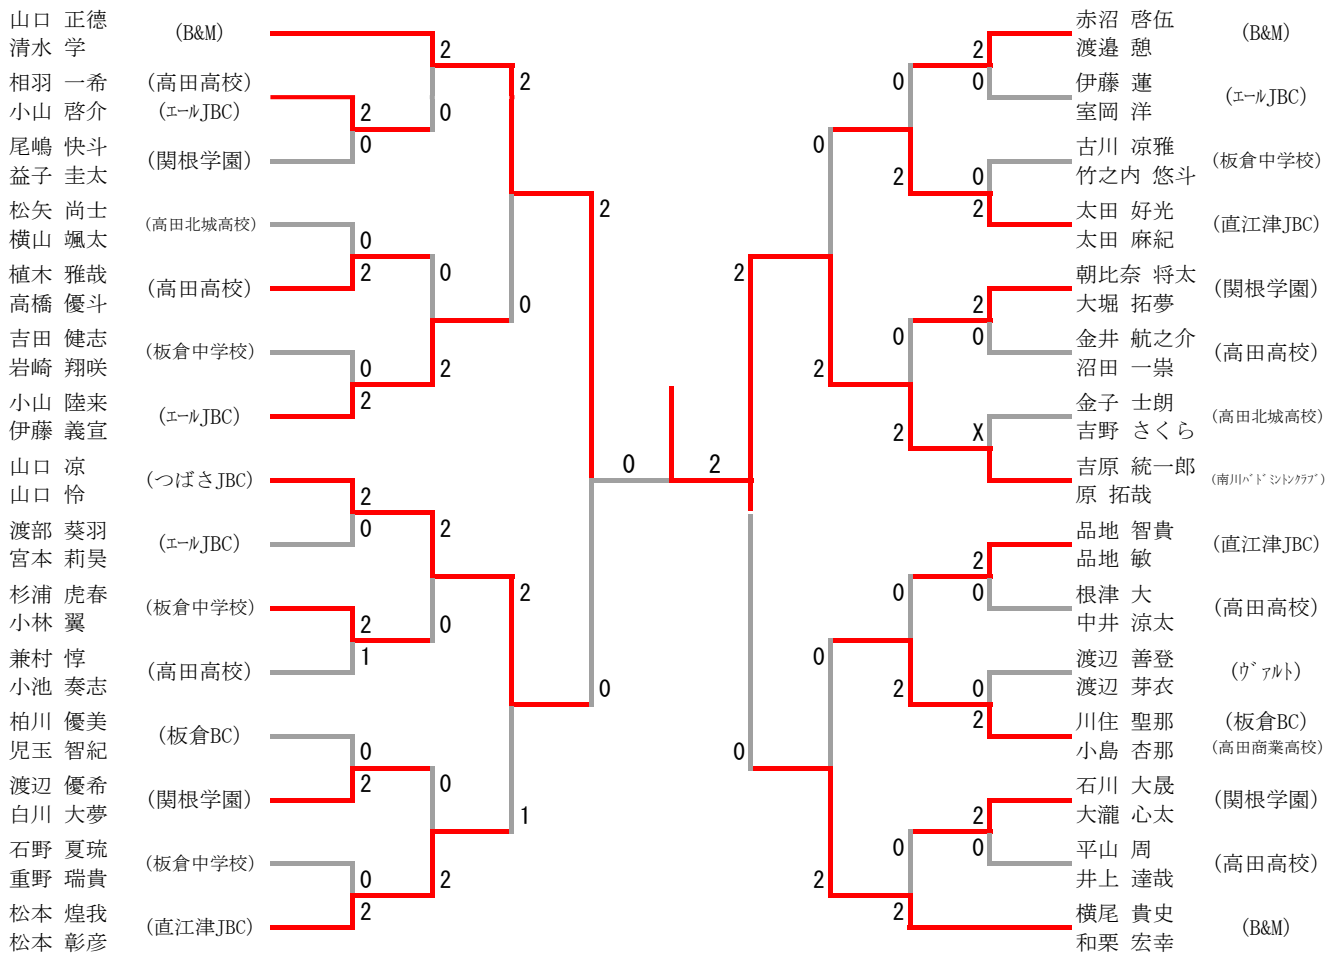

E-Mail：mail@j-bad.info

大会プログラム

QRコード

男子ダブルスBクラス

男子ダブルスCクラス

男子ダブルスDクラス

男子ダブルスDクラス	岡寺 柏川	伊藤 室岡	小山 白鳥	勝-敗	順位
岡寺 蒼良 柏川 義輝 (ヴァルト・板倉BC)	/	○ 2-0	○ 2-0	M 2-0 G 4-0 P 0-0	1
伊藤 楓 室岡 暖人 (エールJBC)	× 0-2	/	× 0-2	M 0-2 G 0-4 P 0-0	3
小山 悠斗 白鳥 碧紫 (エールJBC)	× 0-2	○ 2-0	/	M 1-1 G 2-2 P 0-0	2

女子ダブルスDクラス

女子ダブルスDクラス	小山 田中	北村 田中	中村 田中	横尾 早川	中村 中村	勝-敗	順位
小山 実夢 田中 音羽 (エールJBC)	/	× 0-2	○ 2-0	○ 2-0	○ 2-0	M 3-1 G 6-2 P 0-0	2
北村 優衣 田中 凜 (ヴァルト)	○ 2-0	/	○ 2-0	○ 2-0	○ 2-0	M 4-0 G 8-0 P 0-0	1
中村 優香 田中 美羽 (エールJBC)	× 0-2	× 0-2	/	× 0-2	○ 2-0	M 1-3 G 2-6 P 0-0	4
横尾 陽愛 早川 天音 (やすづかクラブ)	× 0-2	× 0-2	○ 2-0	/	○ 2-0	M 2-2 G 4-4 P 0-0	3
中村 夏音 中村 彩乃 (エールJBC)	× 0-2	× 0-2	× 0-2	× 0-2	/	M 0-4 G 0-8 P 0-0	5

女子ダブルスBクラス

女子ダブルスBクラス Aブロック	小島 丸山	志村 村上	草間 小日向	吉水 遠藤	勝-敗	順位
小島 暖那 丸山 結愛 (板倉BC・高田商業)		○ 2-0	○ 2-0	○ 2-0	M 3-0 G 6-0 P 0-0	1
志村 結花 村上 凜 (高田高校)	× 0-2		× 0-2	× 0-2	M 0-3 G 0-6 P 0-0	4
草間 このか 小日向 遥菜 (高田北城高校)	× 0-2	○ 2-0		× 0-2	M 1-2 G 2-4 P 0-0	3
吉水 しいな 遠藤 瑤子 (高田北城高校)	× 0-2	○ 2-0	○ 2-0		M 2-1 G 4-2 P 0-0	2