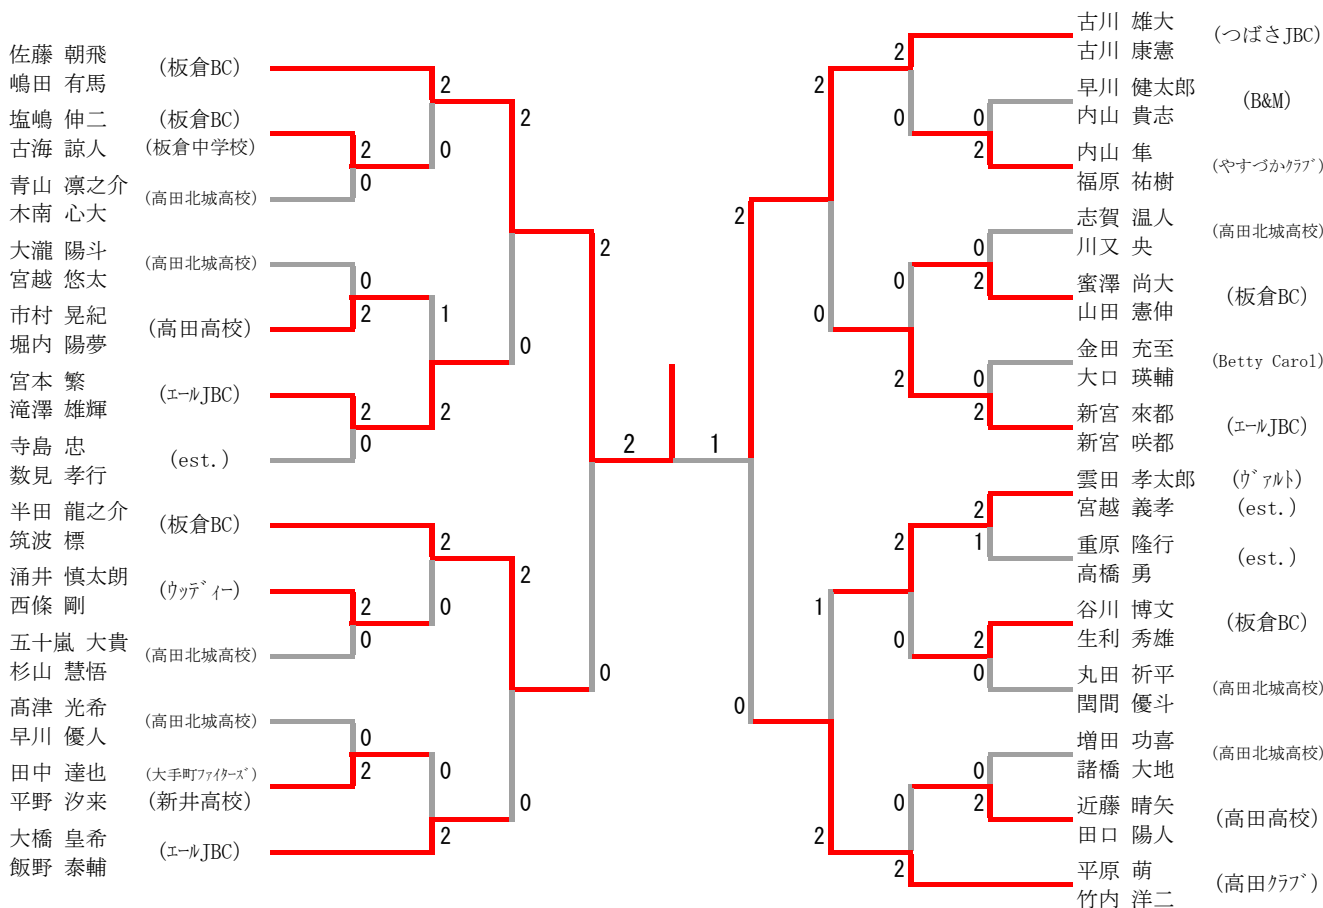

男子ダブルスBクラス