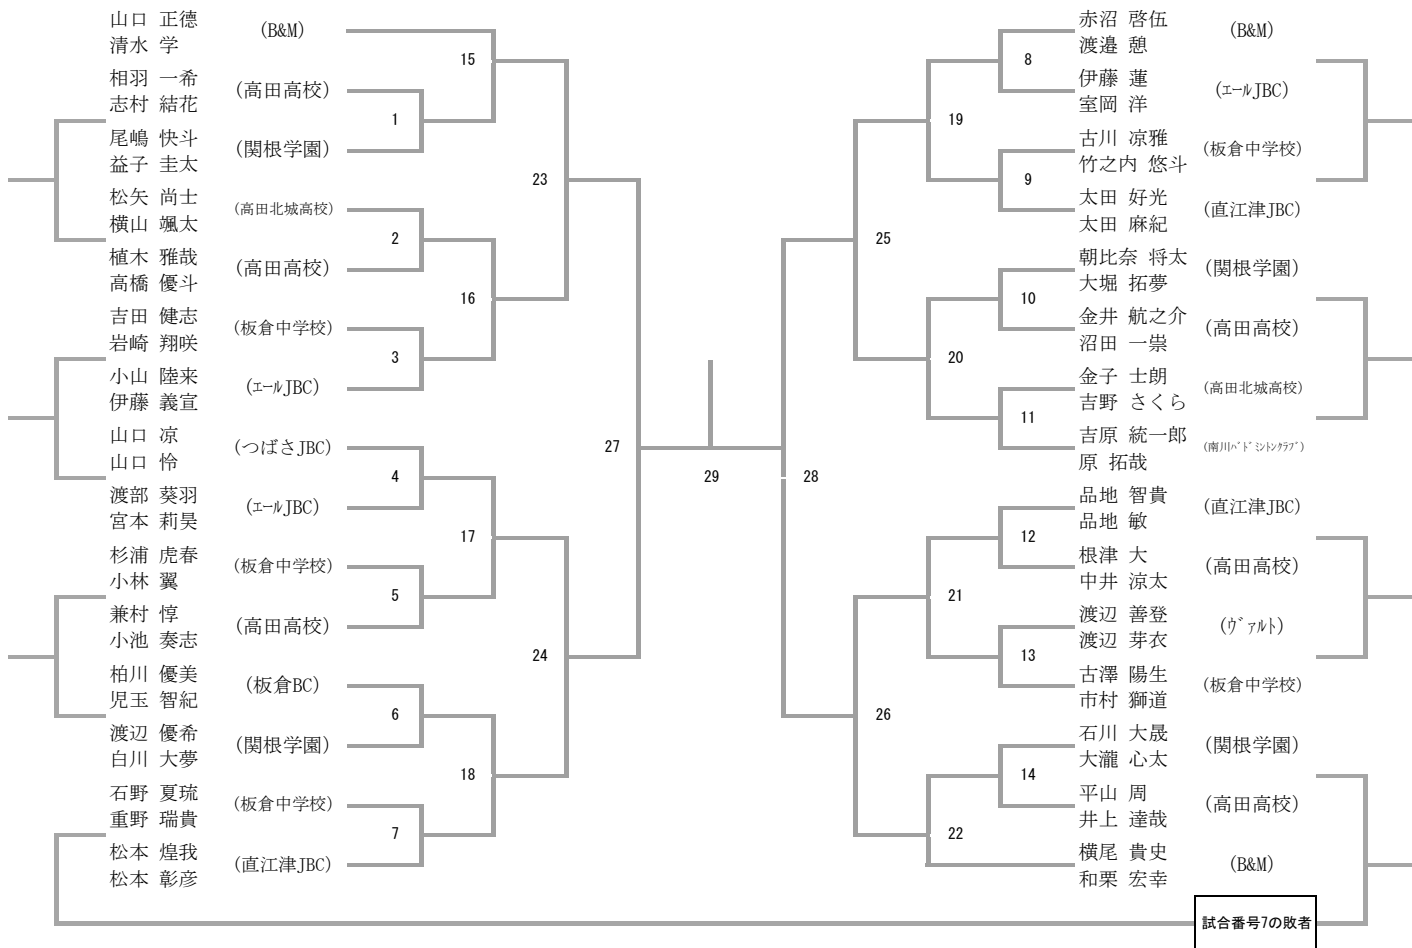

コート配置図

上越市総合体育館

上越勤労障害者体育館

男子ダブルスBクラス

男子ダブルスCクラス

男子ダブルスDクラス

男子ダブルスDクラス	岡寺 柏川	伊藤 室岡	小山 白鳥	勝-敗	順 位
岡寺 蒼良 柏川 義輝 (ヴァルト・板倉BC)		1	3		
伊藤 楓 室岡 暖人 (エールJBC)	1		2		
小山 悠斗 白鳥 碧紫 (エールJBC)	3	2			

女子ダブルスDクラス