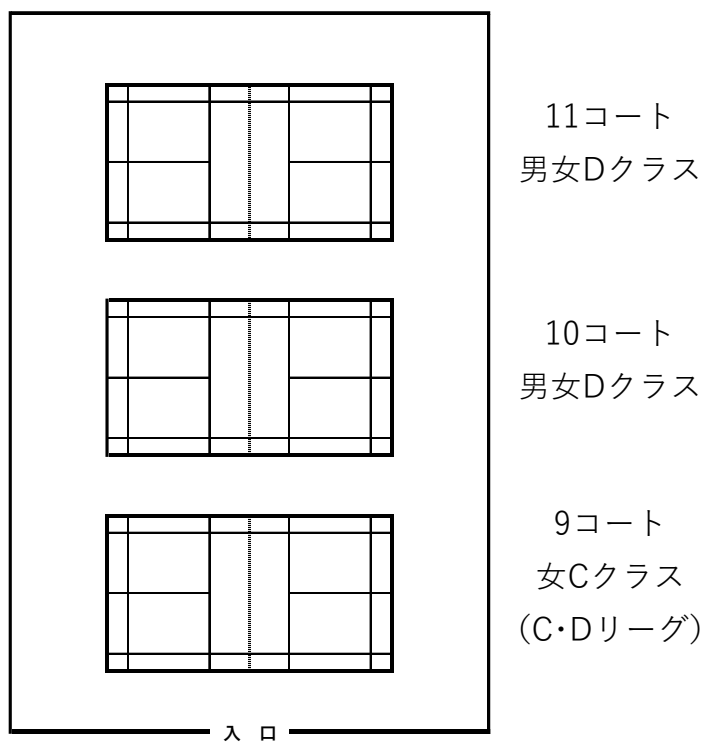

コート配置図

上越市総合体育館

上越勤労障害者体育館

男子ダブルスBクラス

男子ダブルスCクラス

男子ダブルスDクラス

男子ダブルスDクラス	岡寺 柏川	伊藤 室岡	小山 白鳥	勝-敗	順 位
岡寺 蒼良 柏川 義輝 (ヴァルト・板倉BC)		1	3		
伊藤 楓 室岡 暖人 (エールJBC)	1		2		
小山 悠斗 白鳥 碧紫 (エールJBC)	3	2			

女子ダブルスDクラス