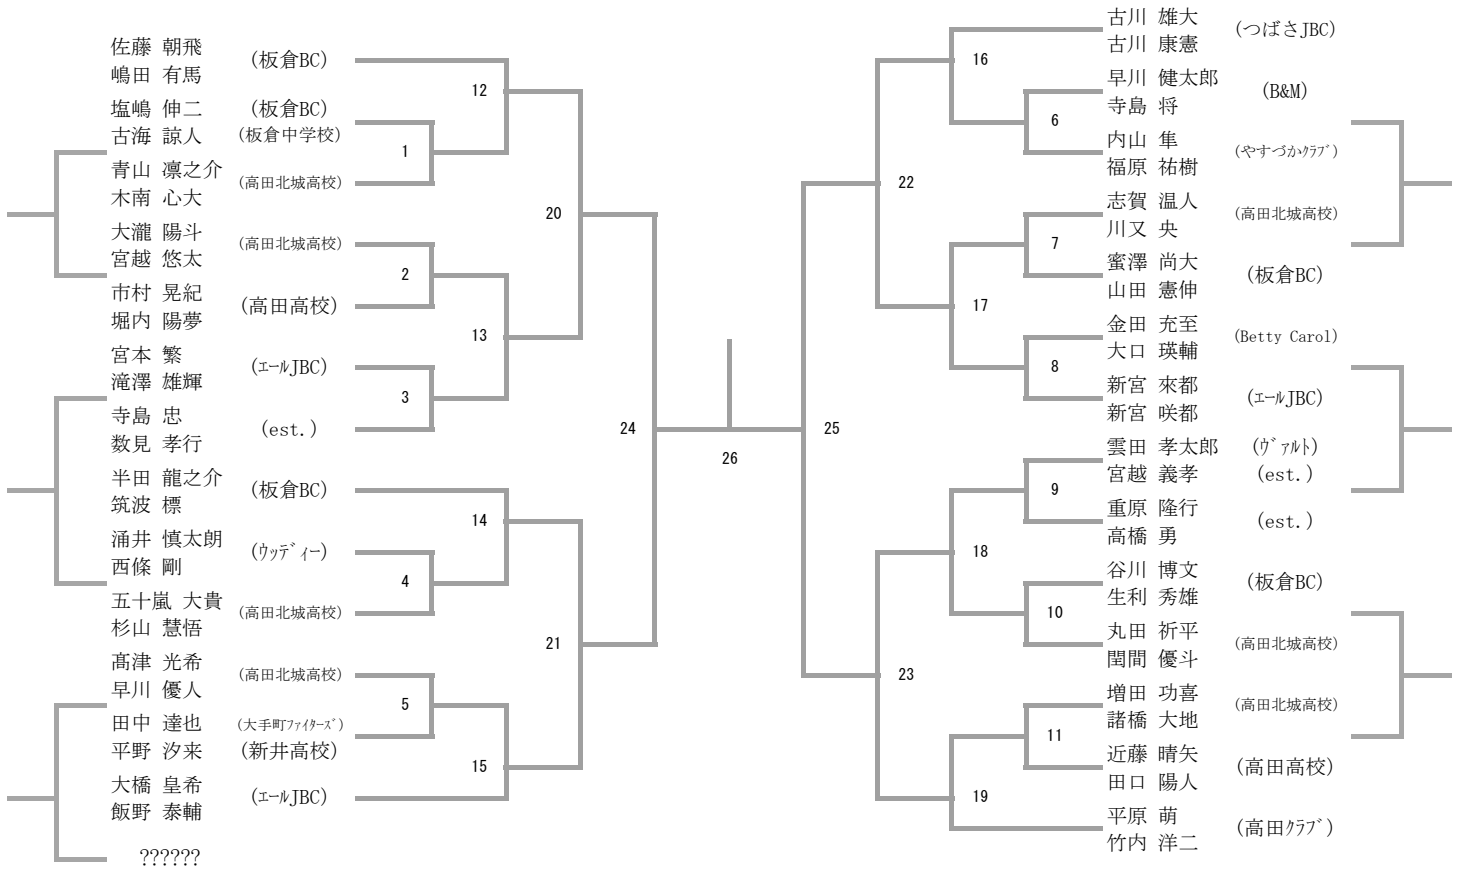

コート配置図

上越市総合体育館

上越勤労障害者体育館

男子ダブルスBクラス

男子ダブルスCクラス

男子ダブルスDクラス

男子ダブルスDクラス	岡寺 柏川	伊藤 室岡	小山 白鳥	勝-敗	順 位
岡寺 蒼良 柏川 義輝 (ヴァルト・板倉BC)		1	3		
伊藤 楓 室岡 暖人 (エールJBC)	1		2		
小山 悠斗 白鳥 碧紫 (エールJBC)	3	2			

女子ダブルスDクラス