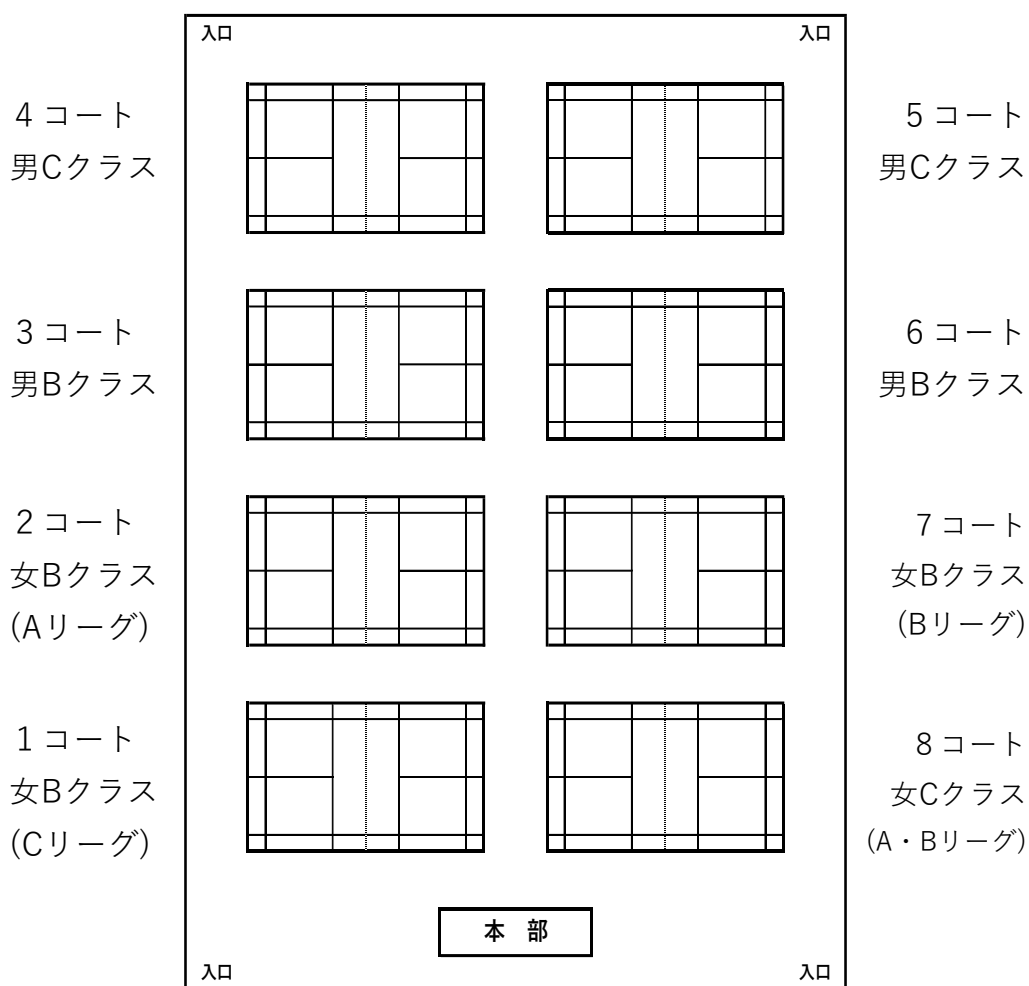

コート配置図

上越市総合体育館

上越勤労障害者体育館

男子ダブルスBクラス

男子ダブルスCクラス

男子ダブルスDクラス

男子ダブルスDクラス	岡寺 柏川	伊藤 室岡	小山 白鳥	勝-敗	順 位
岡寺 蒼良 柏川 義輝 (ヴァルト・板倉BC)		1	3		
伊藤 楓 室岡 暖人 (エールJBC)	1		2		
小山 悠斗 白鳥 碧紫 (エールJBC)	3	2			

女子ダブルスDクラス