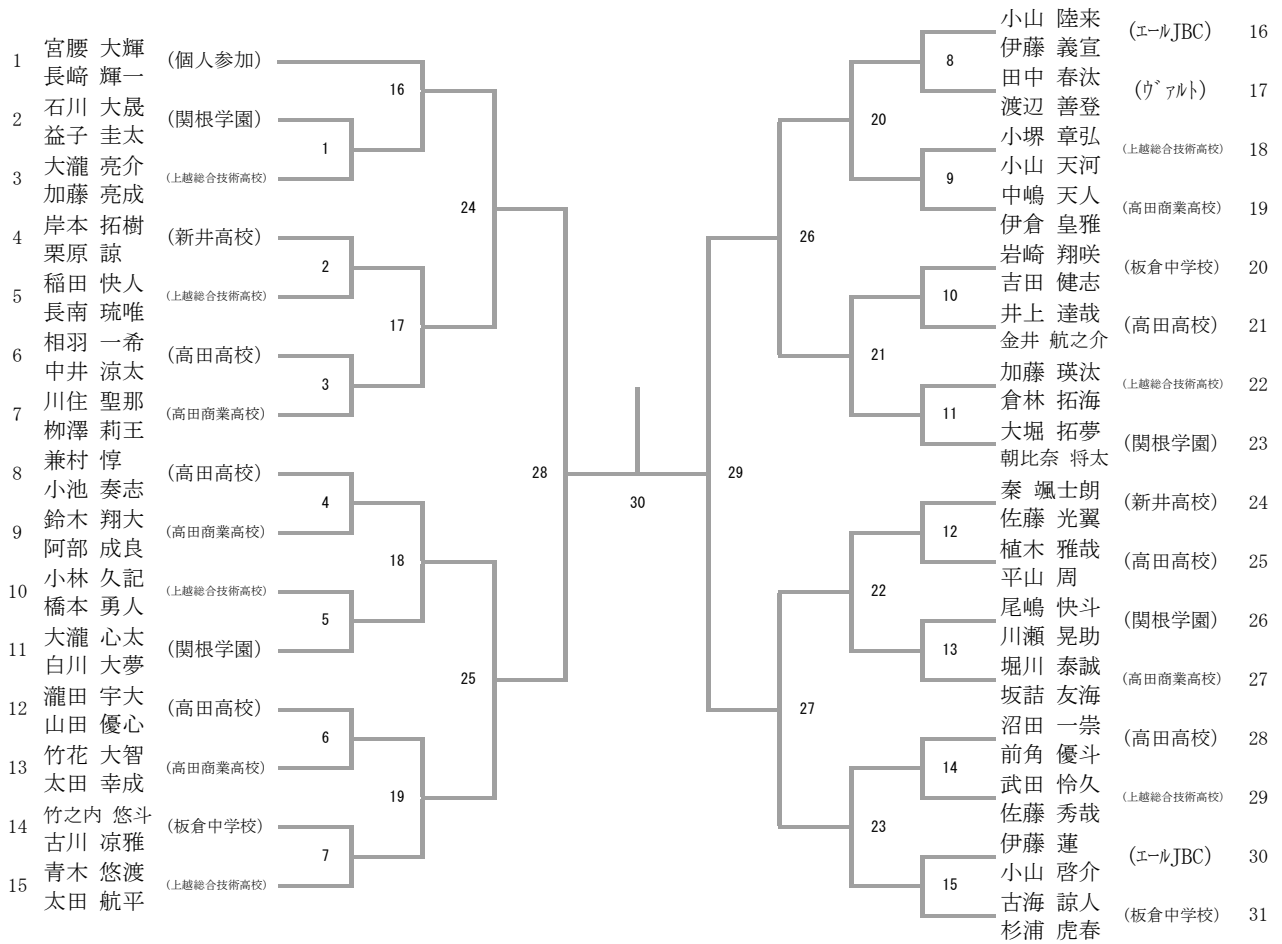

男子ダブルスCクラス

男子ダブルスDクラス

男子ダブルスDクラス	岡寺 柏川	渡部 宮本	室岡 伊藤	勝-敗	順位
岡寺 蒼良 柏川 義輝 (ヴァルト・板倉BC)		1	3		
渡部 葵羽 宮本 莉昊 (エールJBC)	1		2		
室岡 暖人 伊藤 楓 (エールJBC)	3	2			

女子ダブルスDクラス

女子ダブルスDクラス Aブロック	北村 田中	小山 田中	村松 中村	塚田 八木	勝-敗	順位
北村 優衣 田中 凜 (ヴァルト)		1	3	5		
小山 莉奈 田中 音羽 (エールJBC)	1		6	4		
村松 心結 中村 夏音 (エールJBC)	3	6		2		
塚田 吏逢 八木 さりな (ラブオール糸魚川)	5	4	2			

女子ダブルスDクラス Bブロック	中村 村松	田中 中村	桶川 佐藤	嵐 山田	勝-敗	順位
中村 優香 村松 希羽 (エールJBC)		1	3	5		
田中 美羽 中村 彩乃 (エールJBC)	1		6	4		
桶川 詩月 佐藤 真央 (ラブオール糸魚川)	3	6		2		
嵐 心裕 山田 結菜 (直江津JBC)	5	4	2			

女子ダブルスDクラス