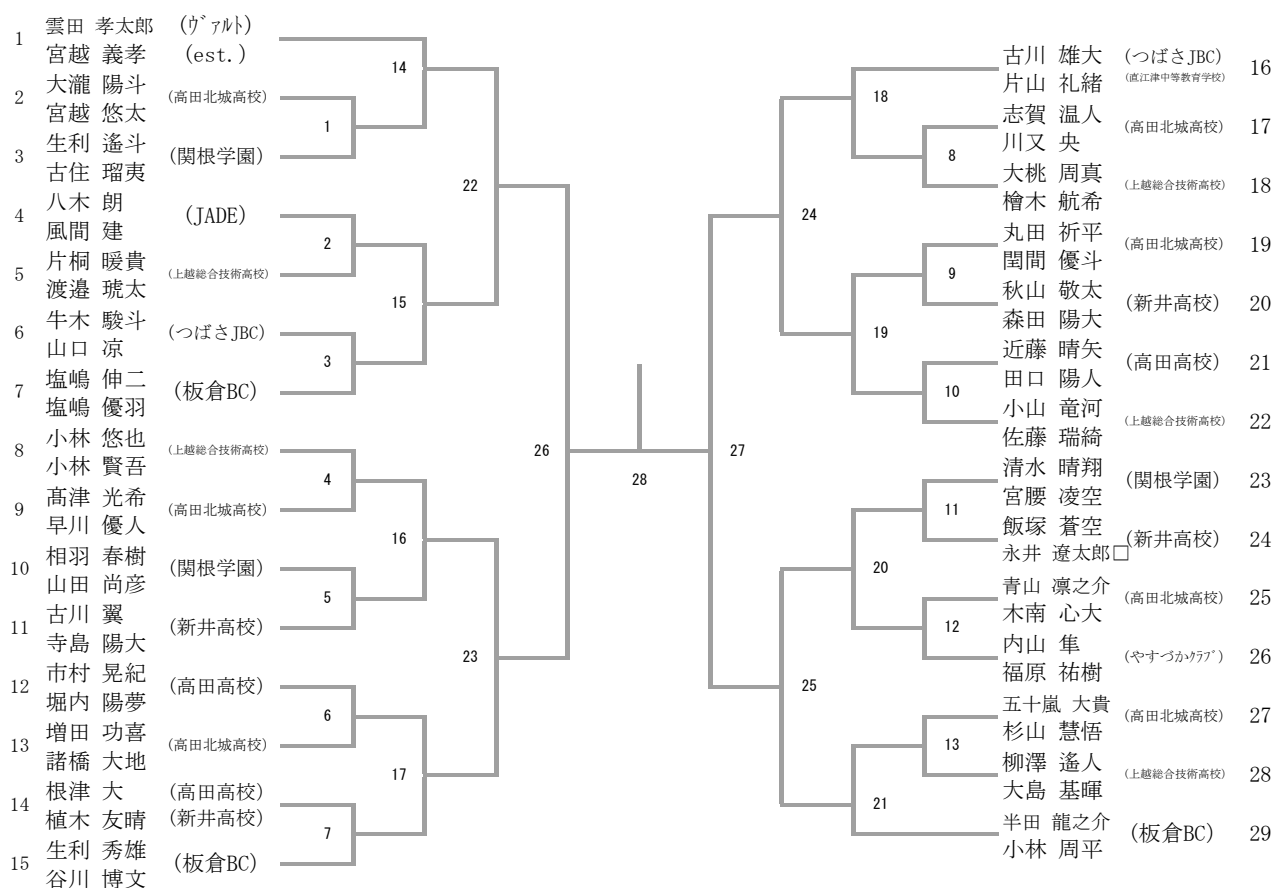

男子ダブルスAクラス

男子ダブルスAクラス	白川 細井	平野 田中	竹内 木村	高津 佐藤	柳田 嶋田	勝-敗	順 位
白川 哲也 細井 幸雄 (高田クラブ)		1	3	6	9		
平野 楓太 田中 達也 (大手町F)	1		10	4	7		
竹内 洋二 木村 友幸 (高田クラブ)	3	10		8	5		
高津 慎之介 佐藤 朝飛 (大手町F・板倉BC)	6	4	8		2		
柳田 柚輝 嶋田 有馬 (板倉BC・ラブオール)	9	7	5	2			

男子ダブルスBクラス