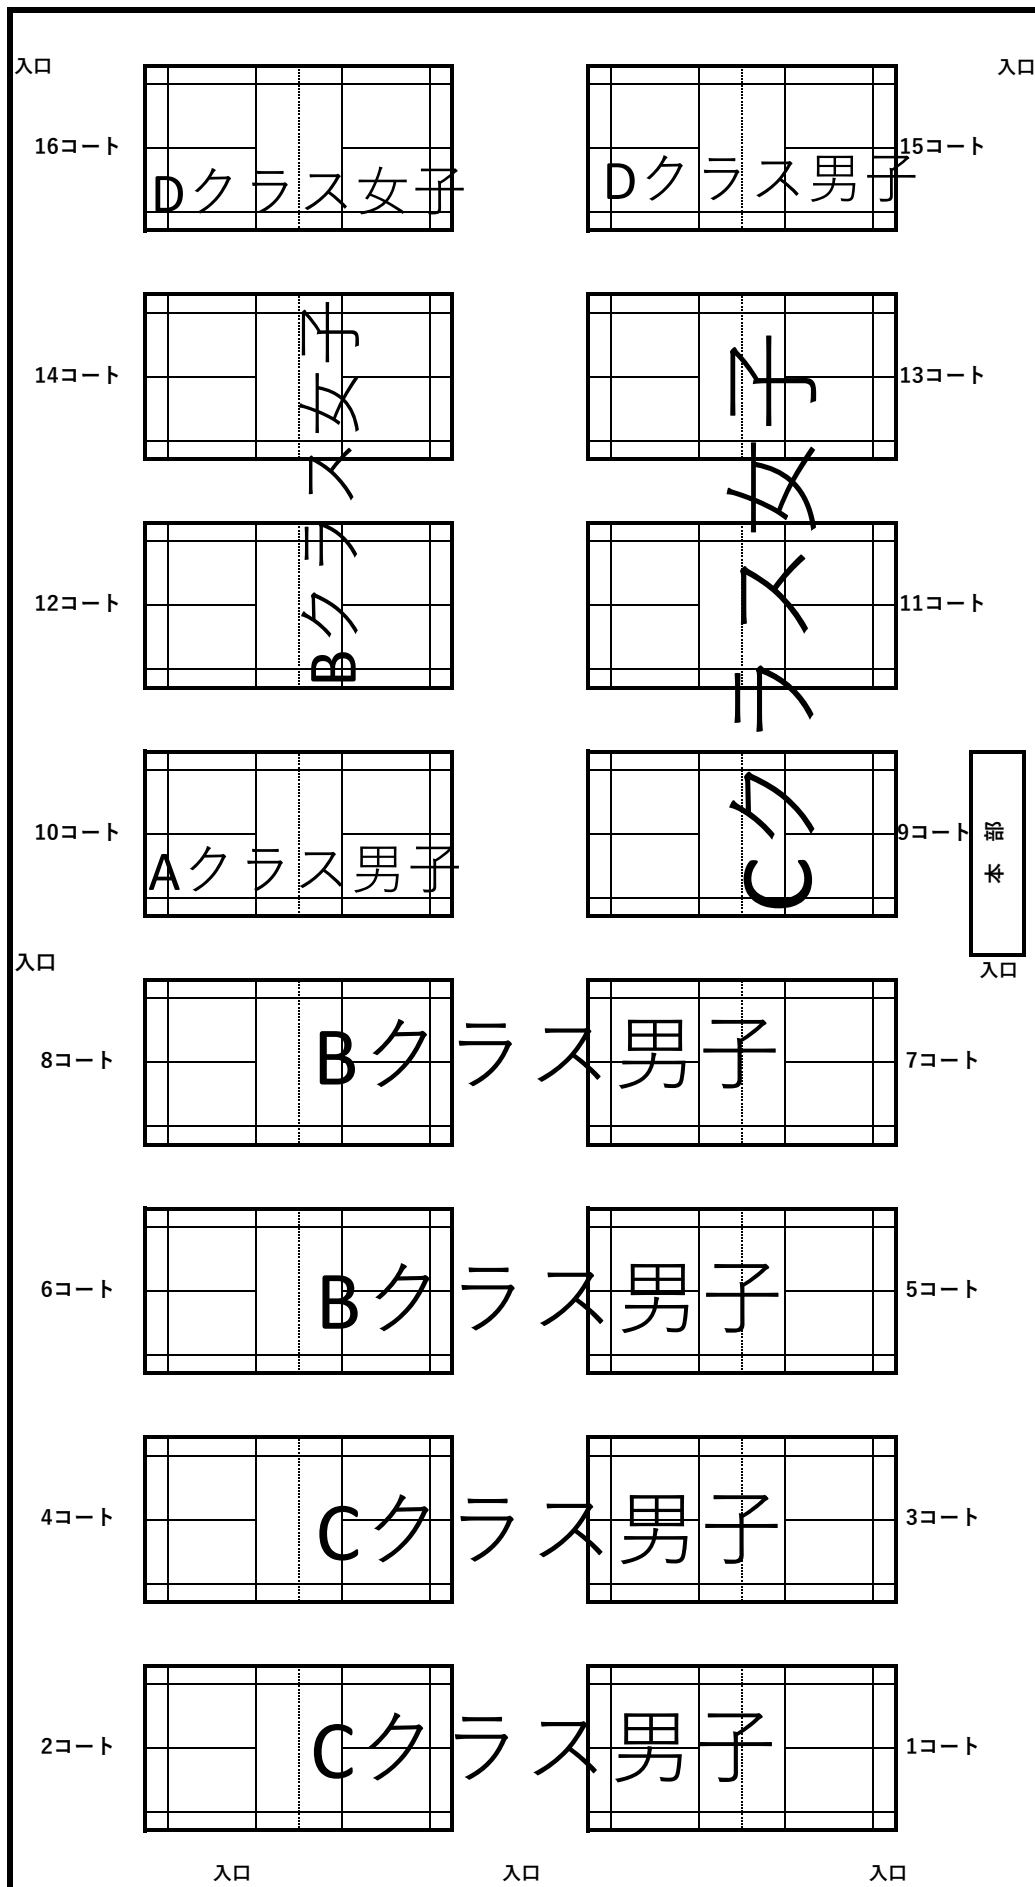

# コート配置図

リージョンプラザ上越 (インドアスタジアム)